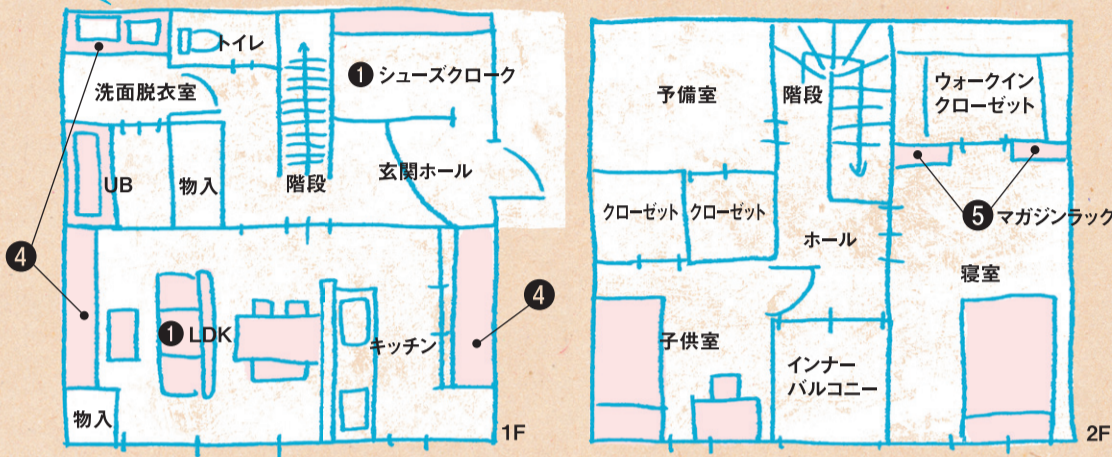

素人目には逆立ちしてもわからない! 土台やら梁やら、どうということ...?

あなたは構造を見ても、木造なのか鉄骨なのかくらいはわかりますが、木造住宅の現場を見たら違いはわからないでしょう! ましてや構造の違いで、強いのか弱いのか、メリットやデメリットなどはもっとわからない...。でも、安売りされている建売住宅やセットプラン住宅と無垢材の注文住宅のどちらが構造はしっかりしているのかと聞かれたら、ほとんど

の方が注文住宅と答えます。感覚的にはわかっているのに何が違うのかわからないのは、構造を見る視点を知らないからなんです。

※写真はすべてイメージです。実際のものとは異なります。

高気密で高断熱! 「魔法瓶」のようなお家!

安心の
長期優良住宅
です!

住みごころ 抜群!

自然素材の家

子育て世代の暮らしを
快適にする工夫がいっぱい!

Check Point

- ① 階段下を使った大容量シューズクローク!
- ② かわいいもの好きな奥さまに合わせた、付け梁がステキなリビング♪
- ③ インナーバルコニーだから、雨が降っても安心♪
- ④ 各部屋に合わせたオリジナルの家具で、インテリアの統一感アップ!
- ⑤ ご主人さまの好きなマンガを、スッキリ収納できるマガジンラック♪

「見えない部分」

を見られるのは、
構造見学会だけ!

住宅会社の構造を見学したことはありますか?
つまらなそうとか難しそうとか...避けていませんか?
家は、完成したら見えなくなる部分が最も重要! 建築の難しい事は分からなくても、実際に確認する事はとても大切な事です。住宅の欠陥は見えない所で起こりやすく、また構造躯体の良し悪しは5年後10年後...リフォーム時や地震・台風などの災害時に真価が問われます。だからこそSweet Homeでは土台や基礎や構造を見て聞いて確認していただける構造見学会を開催しています。