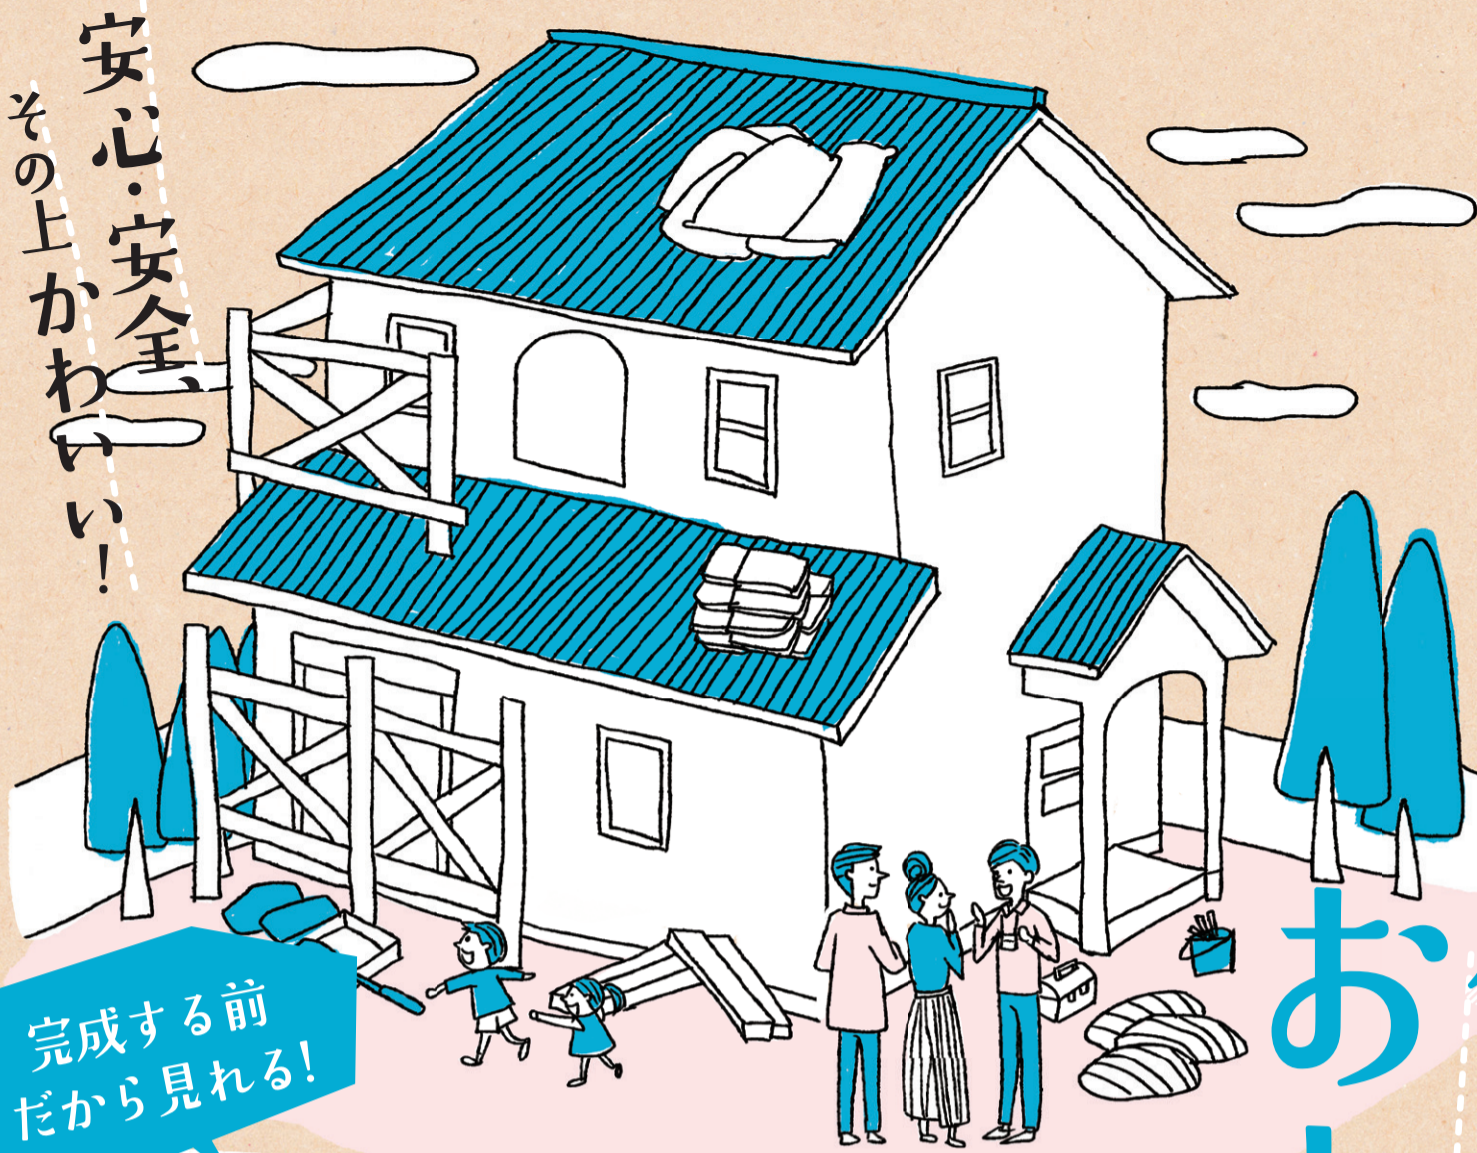

漆喰の

白壁と

青い

層土根

の

おしやれハウス。

完成する前だから見える!

- ① 泡断熱の断熱・気密性を公開!
- ② シロアリから家を守るヒミツ!
- ③ 三重ブランド木材「県産材」の特徴!
- ④ 自然素材の消臭効果を体感!

自然素材の家
構造見学会
 10/15-16
 SAT 10:00
 SUN 17:00

POINT この見学会に参加すると、構造の「見方」がわかります!

構造が大事なのはわかっている。ただ違いはわからない、人生で一番高い買い物なのに...

みなさん、住まいづくりにおいて構造が大事なのはおわかりだと思います。車でいえばフレームやエンジンであり、動物に例えるなら骨格や筋肉です。ただ、どの会社も自社の良い所しか説明しないから比較することが難しく、検討材料になりにくい。また、ご自身でみても素人目には違いがわからないため、業者のいうことを鵜呑みにするしかないんですね。

素人目には逆立ちしてもわからない! 土台やら梁やら、どうということ...?

あなたは構造を見ても、木造なのか鉄骨なのかくらいはわかりますが、木造住宅の現場を見たら違いはわからないでしょう! ましてや構造の違いで、強いのか弱いのか、メリットやデメリットなどはもっとわからない...。でも、安売りされている建売住宅やセットプラン住宅と無垢材の注文住宅のどちらが構造はしっかりしているのかと聞かれたら、ほとんど

- ① 階段下を使った大容量シューズクローク!
- ② かわいいもの好きな奥さまに合わせた、付け梁がステキなリビング♪
- ③ インナーバルコニーだから、雨が降っても安心♪
- ④ 各部屋に合わせたオリジナルの家具で、インテリアの統一感アップ!
- ⑤ ご主人さまの好きなマンガを、スッキリ収納できるマガジンラック♪

「見えない部分」

を見られるのは、
構造見学会だけ!

住宅会社の構造を見学したことはありますか?
つまらなそうとか難しそうとか...避けていませんか?
家は、完成したら見えなくなる部分が最も重要! 建築の難しい事は分からなくても、実際に確認する事はとても大切な事です。住宅の欠陥は見えない所で起こりやすく、また構造躯体の良し悪しは5年後10年後...リフォーム時や地震・台風などの災害時に真価が問われます。だからこそSweet Homeでは土台や基礎や構造を見て聞いて確認していただける構造見学会を開催しています。